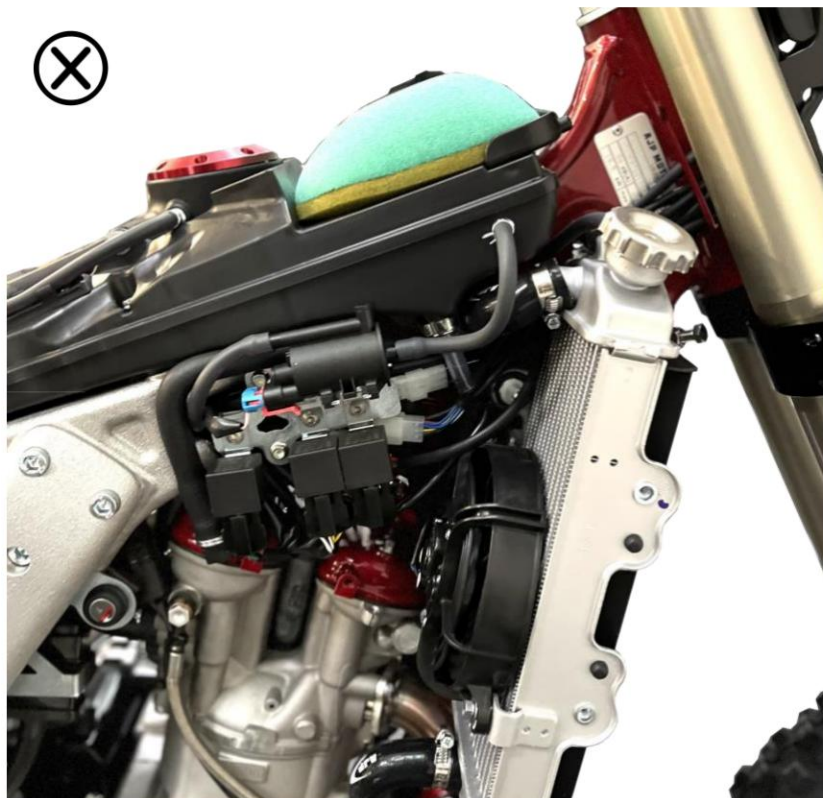

Sada pro přestavbu boxu  
vzduchového filtru  
bočních panelů

Verze do roku 2024

01

Sada vzduchového filtra.

02

03

04

## Úpravy

Sejměte klakson z pravé strany a namontujte jej na levou stranu motocyklu, abyste umožnili instalaci nových bočních panelů.

Pravá strana

Levá strana